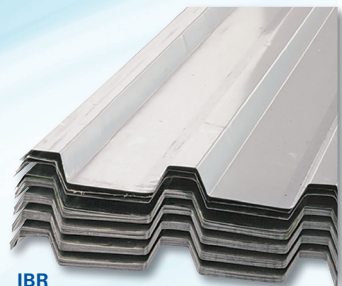

IBR

0.4 FH/0.686m
6m
SKU: 620

537.95